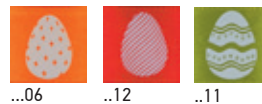

διαθέσιμα χρώματα

...05 ...12 ..11

spring chicken rabbits leto

κωδικός: διάσταση μέτρα τιμή/τεμ.:
 565432... 25 mm 9 m 4,48 €

διαθέσιμα χρώματα

easter eggs μονής όψης

κωδικός: διάσταση μέτρα τιμή/τεμ.:
 565442... 23 mm 18 m 4,15 €

διαθέσιμα χρώματα

big checkers linen

κωδικός: διάσταση μέτρα τιμή/τεμ.:
 562662... 28 mm 9 m 3,35 €

διαθέσιμα χρώματα

elegant colored

κωδικός: διάσταση μέτρα τιμή/τεμ.:
 563526... 23 mm 9,10 m 3,80 €

διαθέσιμα χρώματα