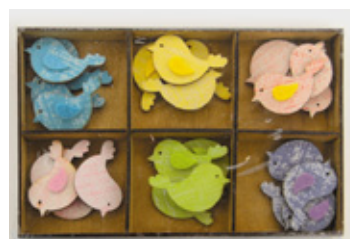

πουλάκια

κωδικός: 70519567
διάσταση: 5x3 cm
συσκευασία: 24 τεμάχια
τιμή/συσκ.: 5,50 €