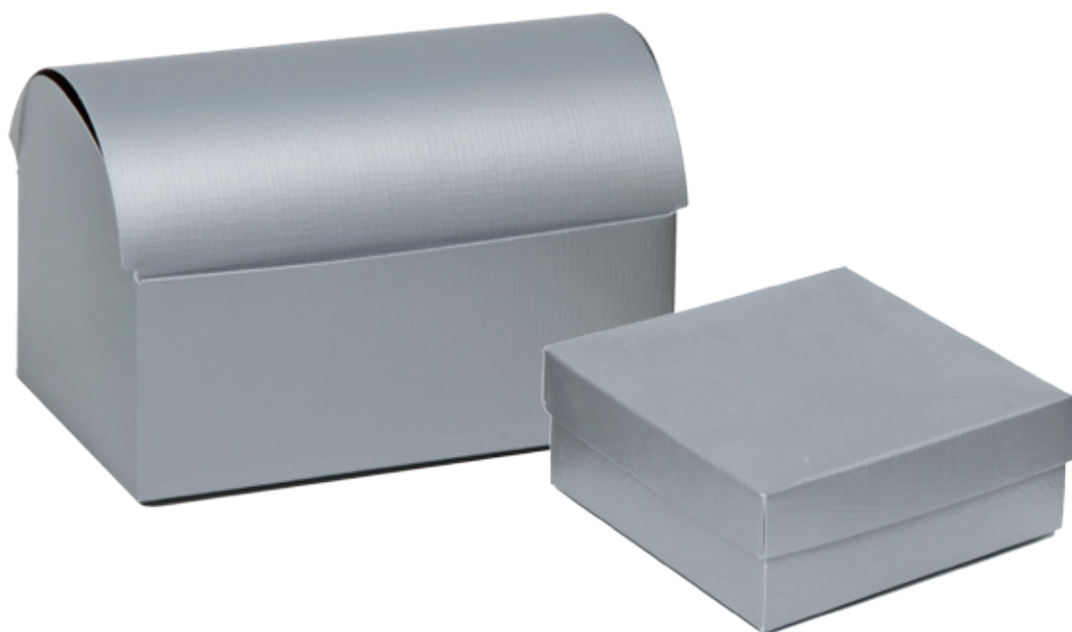

info

υλικό: χαρτόνι super fine 350gr.
επεξεργασία: γκοφρέ

tip

εκτύπωση μονόχρωμου λογοτύπου: 1 όψη +0,12 €
εκτύπωση δίχρωμου λογοτύπου: 1 όψη +0,24 €
ποσότητα: ελάχιστη 1.000 τεμ. (mix 2 διαστάσεων με κοινό λογότυπο)

ασημί
κωδικός: 225630
διάσταση: 4x4x2 cm
συσκευασία: 140 τεμάχια
τιμή/τεμ.: 0,19 €